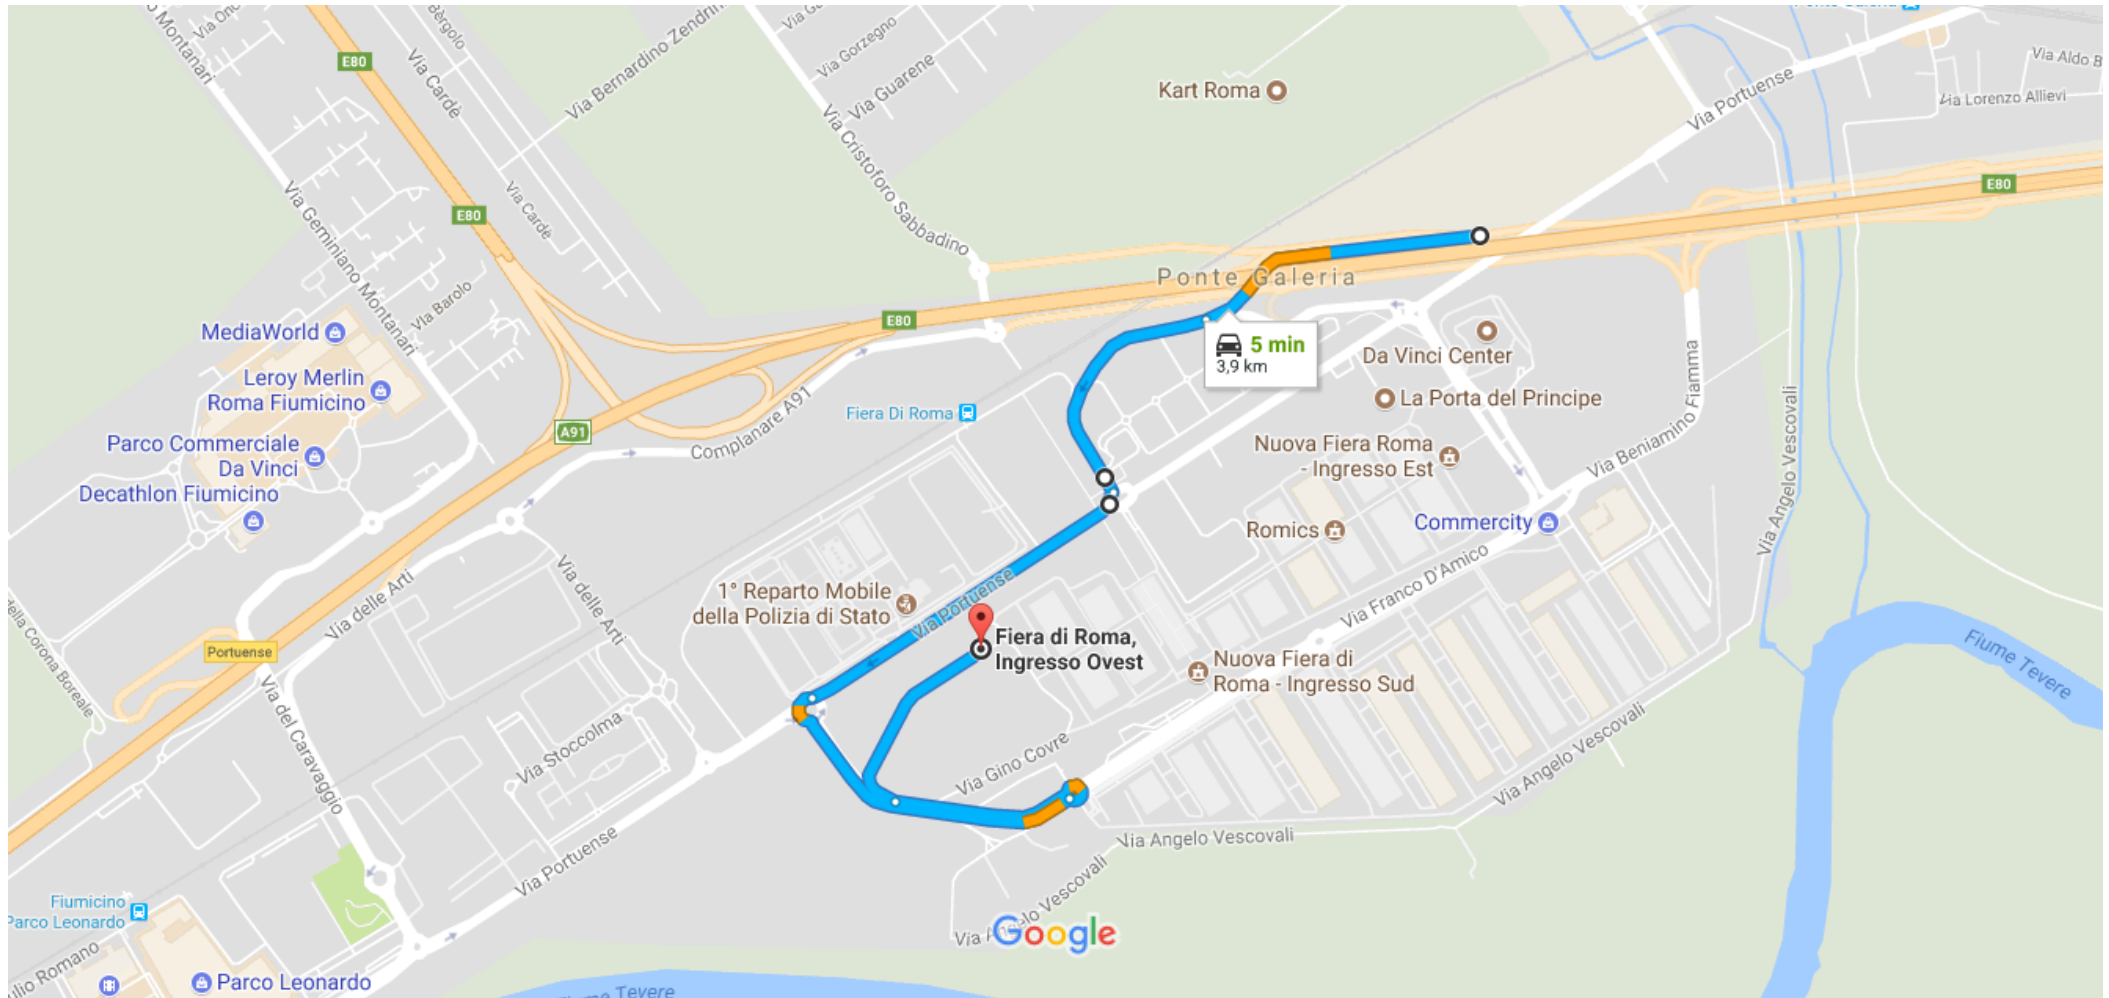

da 41.8134538, 12.3329654 a Fiera di Roma, Ingresso Ovest, 00148 Roma RM

In auto 3,9 km, 5 min

PARCHEGGIO BUS CARGO OVEST - dalla complanare A91 seguire indicazioni PORTA NORD - superare primo parcheggio denominato P1 seguire segnaletica in loco fino a raggiungere ingresso CARGO OVEST

Dati cartografici ©2017 Google 200 m